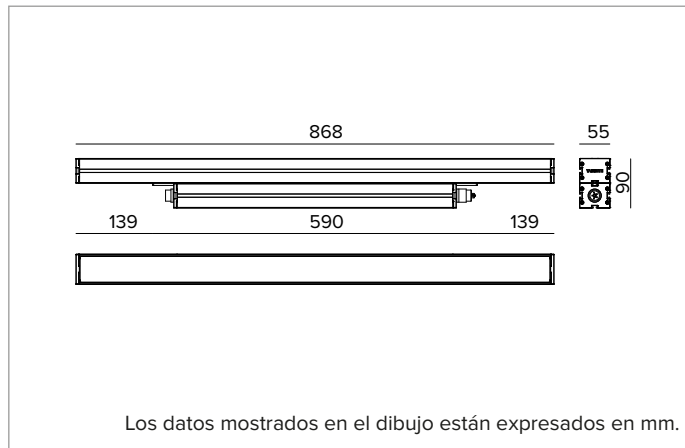

E0533FFL827ELFW | JEDI NOVA 55 Proyector

Proyector lineal orientable de LED

	2700K	H(m)	D(m)	Emax(lx)		
	Ra80		27°			
	Fixture Power	52W	1	0.47	11931	
	Source Flux	6669lm	2	0.95	2983	
	Fixture Flux	3253lm	3	1.42	1326	
	Efficacy	62lm/W	4	1.89	746	
TS2089	Imax=1789cd/klm	Imax	11931cd	5	2.37	477

CARACTERÍSTICAS MECÁNICAS

Cuerpo de aluminio extruido anodizado 15µ. Pantalla plana de cristal extra claro de 5mm de espesor. Cuerpo de la luminaria orientable respecto a la superficie de instalación mediante estribos accesorios.
Color y acabado: Blanco florentino
Dimensiones: L=868mm
Peso: 4,4Kg
Versión: Comfort
Grado de protección: IP66,IP67,IP68,IP69
Resistencia mecánica: IK07